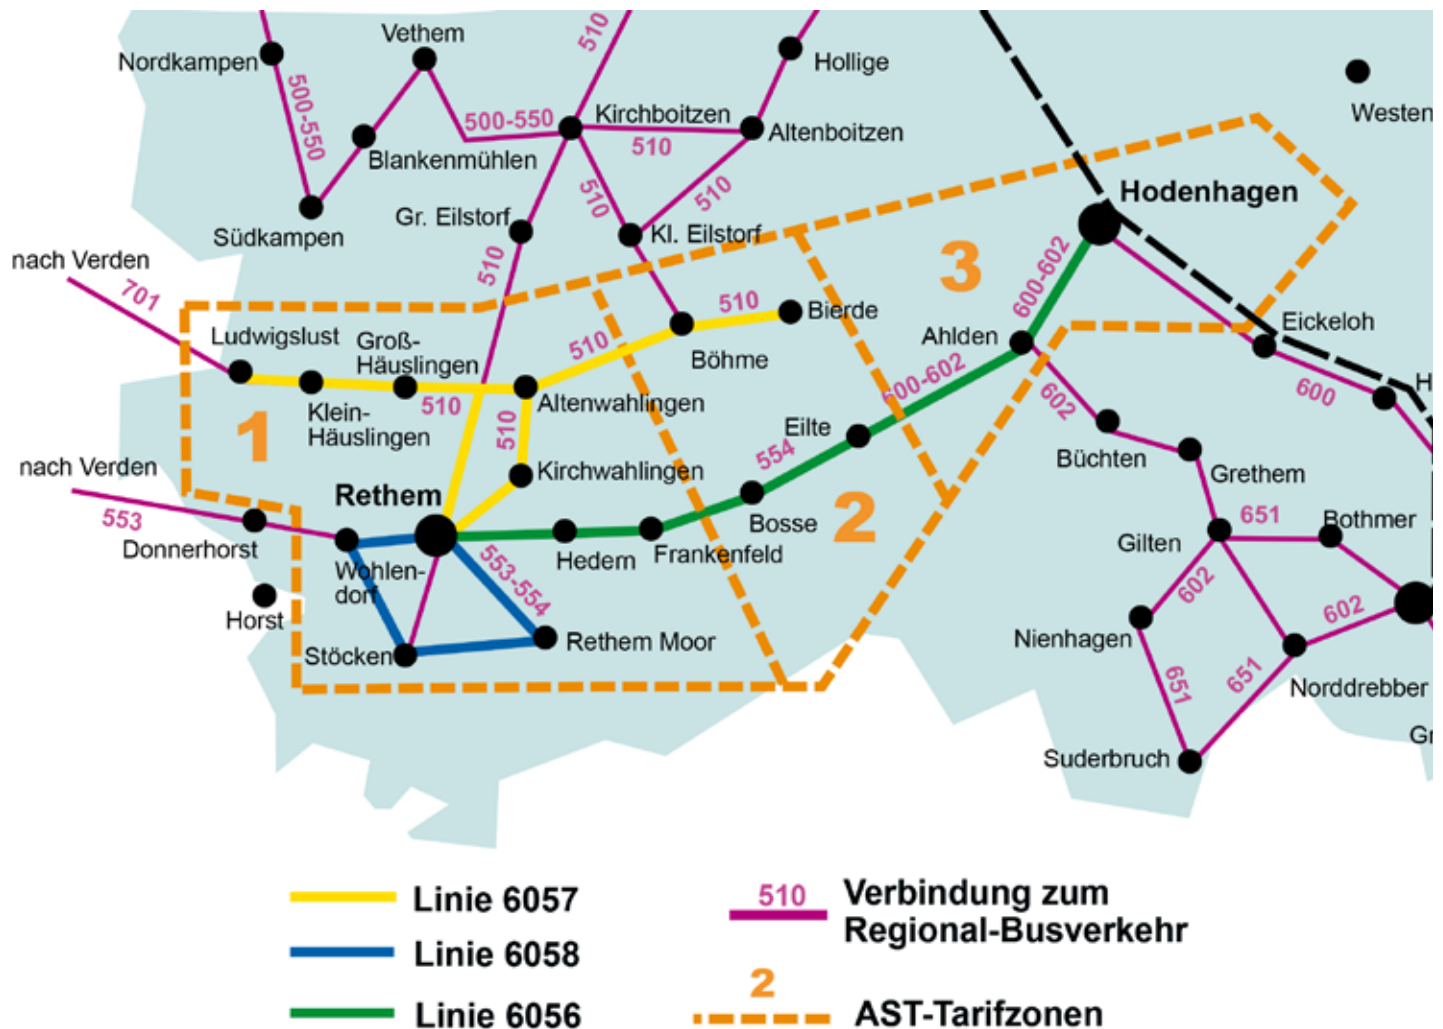

Durch das AST werden von Montag bis Freitag zwischen 8 und 19 Uhr
alle 12 Orte der Samtgemeinde Rethem im 2-Stundentakt mit der
Stadt Rethem und dem Bahnhof Hodenhagen verbunden.
Angebunden werden darüber hinaus die Orte Eilte und Ahlden.

Fahrpreise		
	je Erwachsener	je Kind bis 14 J.
1 Tarifzone	3,60 €	1,80 €
2 Tarifzonen	5,80 €	2,90 €
3 Tarifzonen	7,80 €	3,90 €

Fahrpreis-Beispiele

Beispiel 1: Rethem → Ludwigslust = 1 Zone
 Preis: Erw.: 3,60 € Kind: 1,80 €

Beispiel 2: Rethem → Böhme/Bierde = 2 Zonen
 Preis: Erw.: 5,80 € Kind: 2,90 €

Beispiel 3: Rethem → Hodenhagen = 3 Zonen
 Preis: Erw.: 7,80 € Kind: 3,90 €

AST

Das Anruf- Sammeltaxi der Samtgemeinde Rethem 04231- 922 766

AST-Linie 6056: Richtung Hodenhagen

gültig ab 01.09.18							
Verkehrstage	Montag - Freitag						
Fahrtnummer							
Verkehrshinweise	66	66	66	66	66	66	66
Rethem Aldi ab	7.55	9.55	11.55	13.55	15.55	17.55	
Rethem, Rodewalder Straße	7.55	9.55	11.55	13.55	15.55	17.55	
Rethem, Ratskeller	7.55	9.55	11.55	13.55	15.55	17.55	
Rethem, Rewe/NP	7.55	9.55	11.55	13.55	15.55	17.55	
Rethem, Parkstraße	7.55	9.55	11.55	13.55	15.55	17.55	
Hedern, Ortsmitte	8.00	10.00	12.00	14.00	16.00	18.00	
Hedern, Dorfgemeinschaftshaus	8.00	10.00	12.00	14.00	16.00	18.00	
Hedern, Alte Schule	8.00	10.00	12.00	14.00	16.00	18.00	
Frankenfeld, Abzw. Ort	8.00	10.00	12.00	14.00	16.00	18.00	
Frankenfeld, Denkmal	8.00	10.00	12.00	14.00	16.00	18.00	
Bosse, L 157/ Haus Nr. 19	8.05	10.05	12.05	14.05	16.05	18.05	
Frankenfelder mühle	8.05	10.05	12.05	14.05	16.05	18.05	
Bosse, Abzw. Frankenfeld	8.05	10.05	12.05	14.05	16.05	18.05	
Bosse, Ortsmitte	8.05	10.05	12.05	14.05	16.05	18.05	
Eilte, Albert Borchert Straße	8.10	10.10	12.10	14.10	16.10	18.10	
Ahlden, Neue Straße	8.15	10.15	12.15	14.15	16.15	18.15	
Hodenhagen, Allerstraße	8.20	10.20	12.20	14.20	16.20	18.20	
Hodenhagen, Bahnhof an	8.20	10.20	12.20	14.20	16.20	18.20	