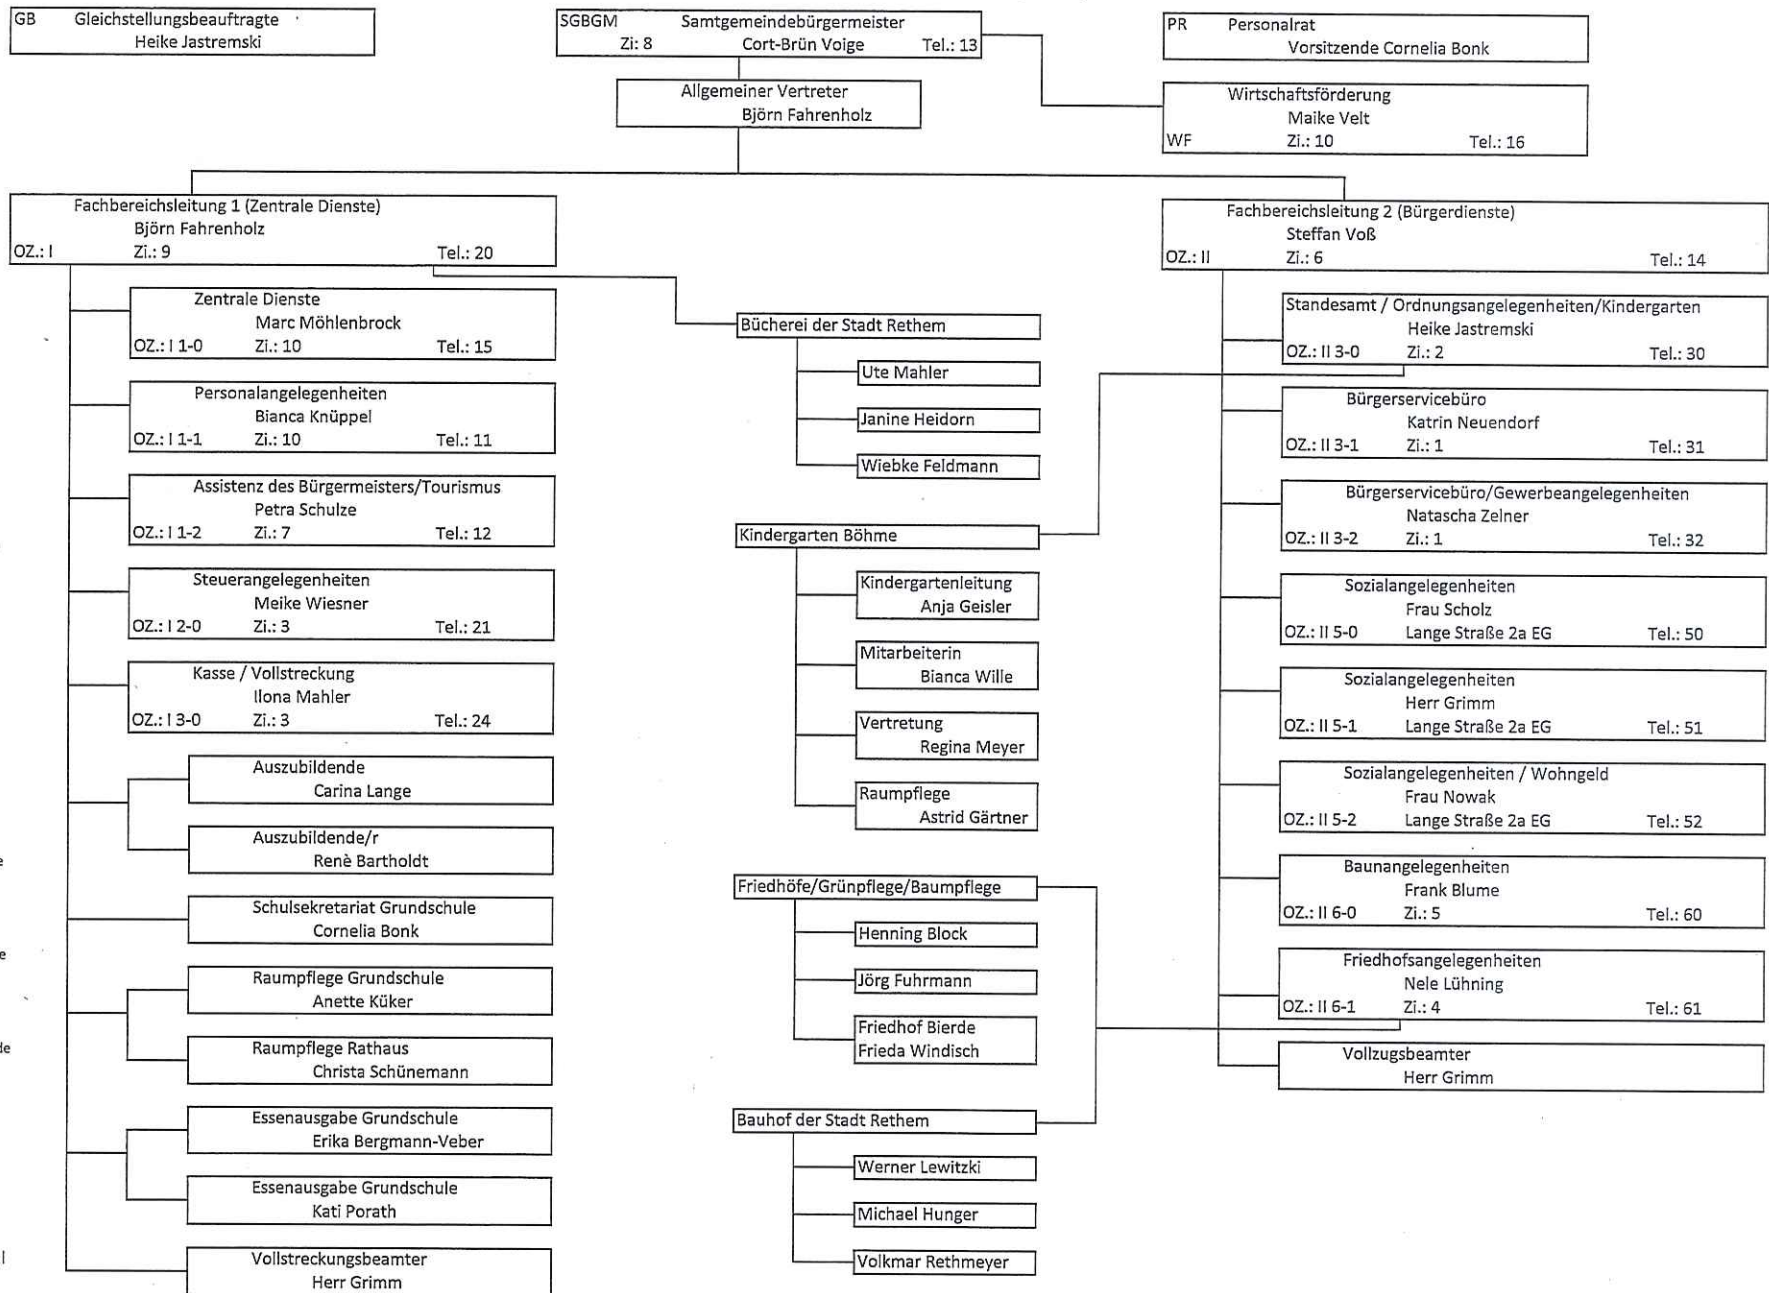

Organigramm der Samtgemeinde Rethem (Aller)

Kontaktdaten

Rathaus:
Lange Straße 4
27336 Rethem (Aller)
Tel.: 05165 / 9898-0
Fax: 05165 / 9898-98
E-Mail: rathaus@rethem.de

Bücherei der Stadt Rethem:
Tel.: 05165 / 2900107
E-Mail: buecherei.rethem@t-online.de

Kindergarten Böhme:
Tel.: 05166 / 1396
E-Mail: post@kindergarten-boehme.de

Schulsekretärin GOBS:
Tel.: 05165 / 290410
E-Mail: grundchule.rethem@t-online.de

Bauhof der Stadt Rethem:
Tel.: 05165 / 2591

OZ = Ordnungsziffer
Zi = Zimmernummer
Tel = Telefondurchwahl