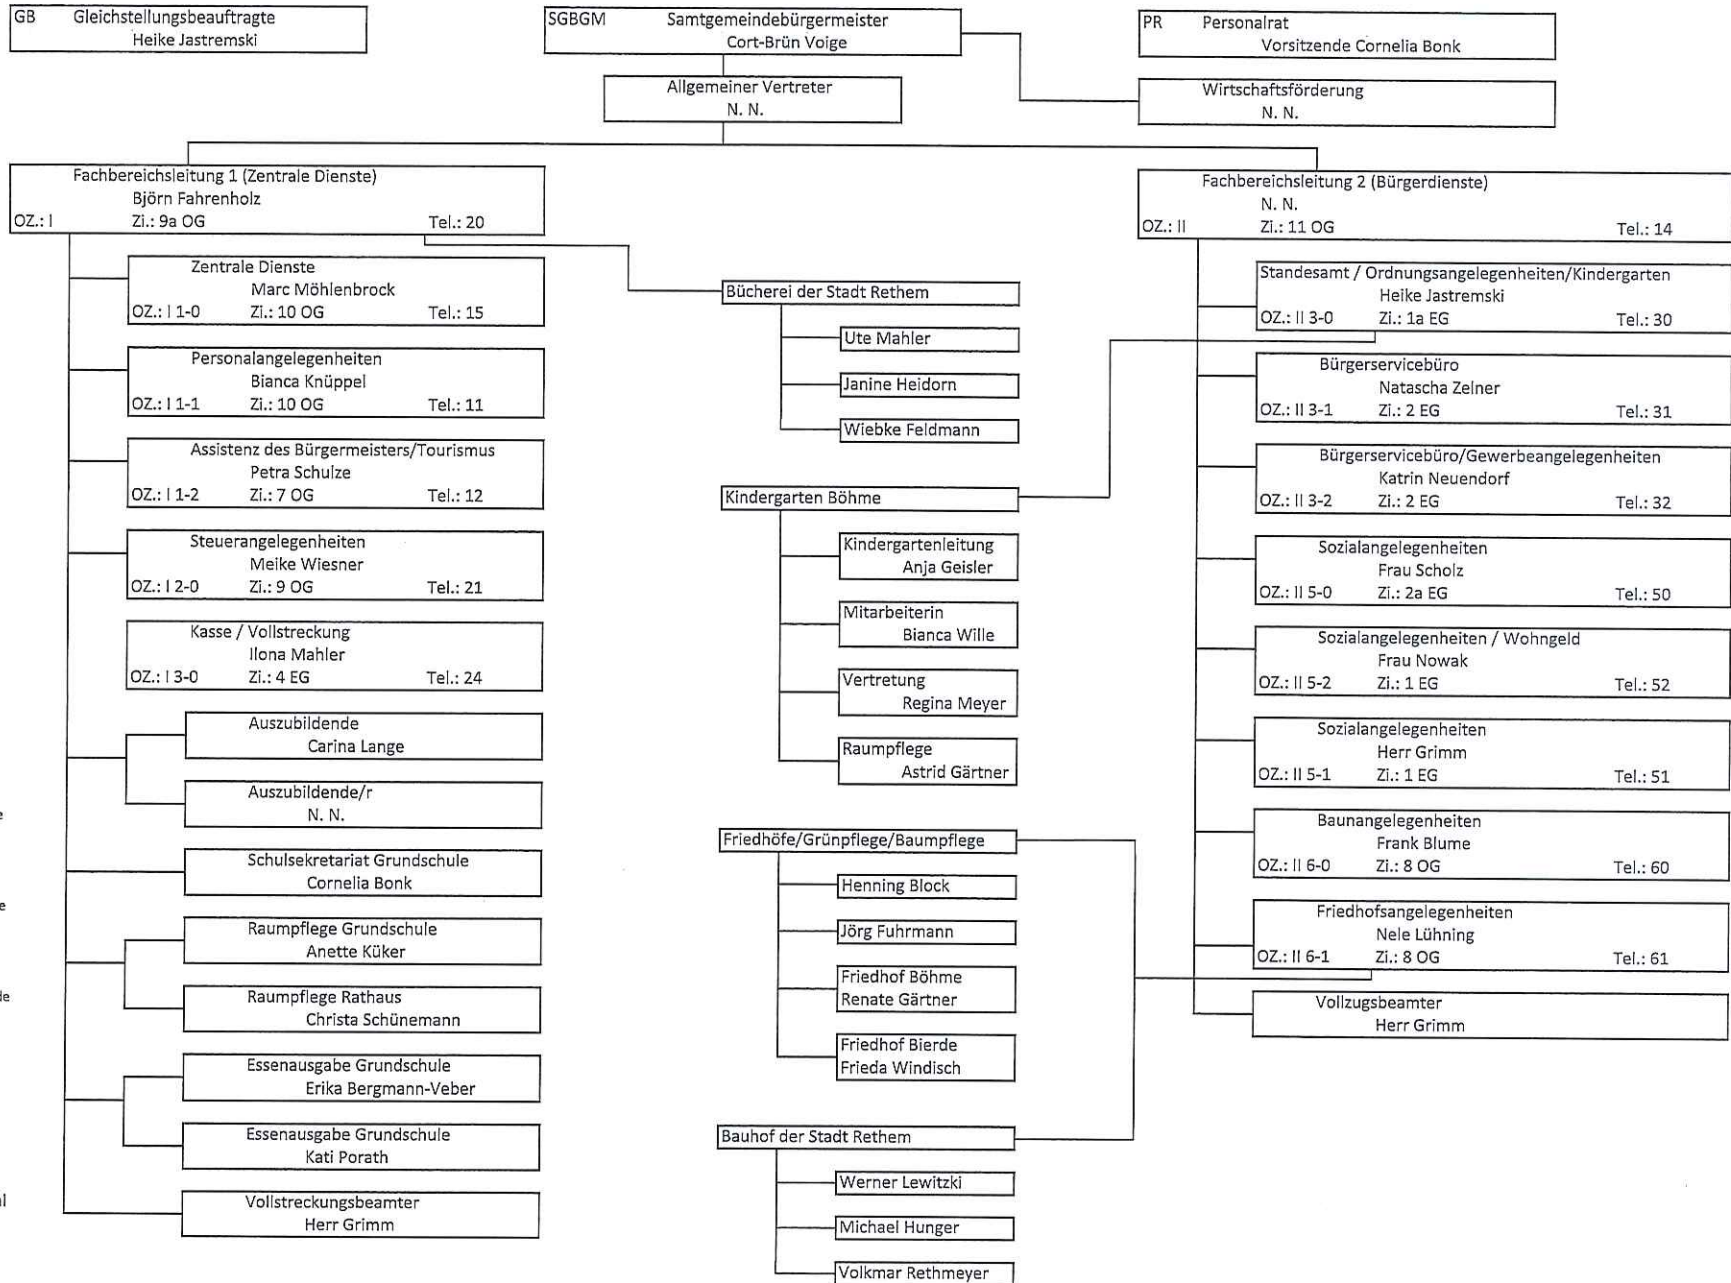

Organigramm der Samtgemeinde Rethem (Aller)

Kontaktdaten

Rathaus:
Lange Straße 4
27336 Rethem (Aller)
Tel.: 05165 / 9898-0
Fax: 05165 / 9898-98
E-Mail: rathaus@rethem.de

Bücherei der Stadt Rethem:
Tel.: 05165 / 2900107
E-Mail: buecherei.rethem@t-online.de

Kindergarten Böhme:
Tel.: 05166 / 1396
E-Mail: post@kindergarten-boehme.de

Schulsekretärin GOBS:
Tel.: 05165 / 290410
E-Mail: grundschule.rethem@t-online.de

Bauhof der Stadt Rethem:
Tel.: 05165 / 2591

OZ = Ordnungsziffer
Zi = Zimmernummer
Tel = Telefondurchwahl